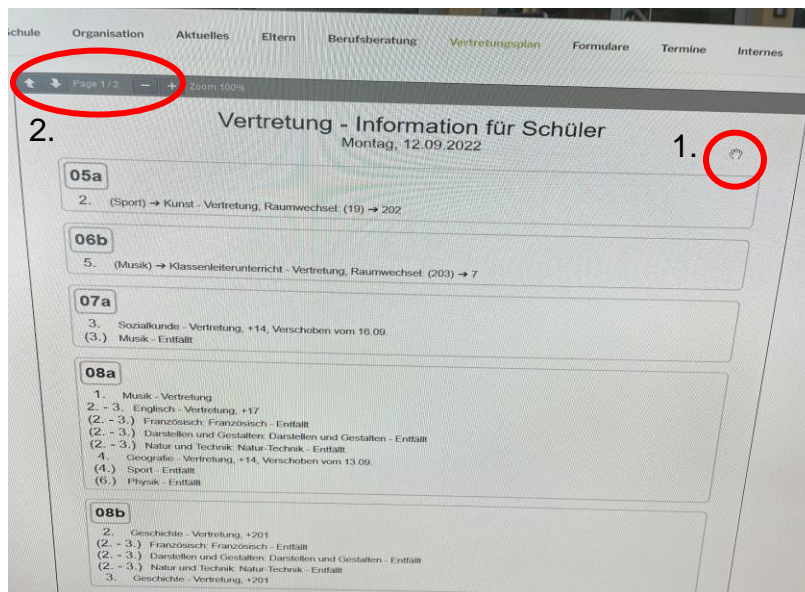

# Information zum Vertretungsplan

Öffnen mehrerer Seiten auf der Homepage [rsshlossvippach.de](http://rsshlossvippach.de)

1. KLIICK im Vertretungsplan

2. Leiste öffnet sich, über die Pfeile kann man zwischen den Seiten wählen