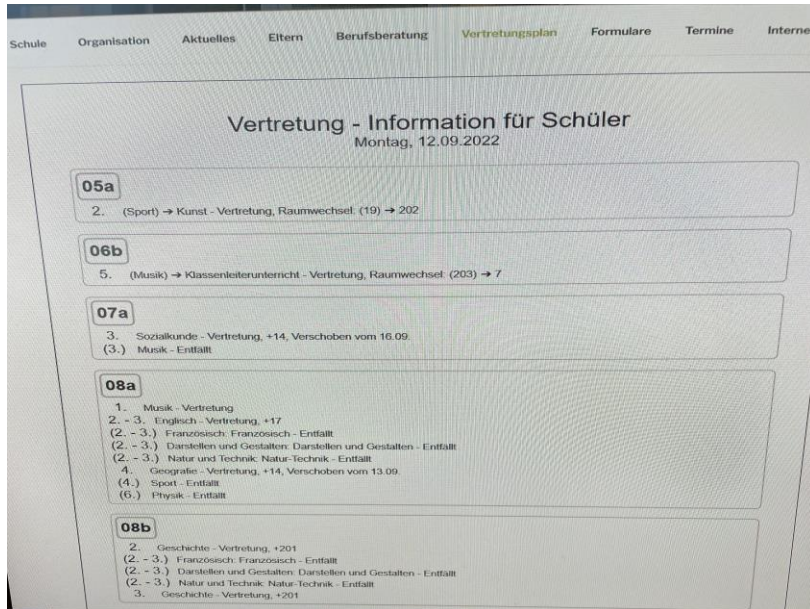

# Information zum Vertretungsplan

Öffnen mehrerer Seiten auf der Homepage [rsshlossvippach.de](http://rsshlossvippach.de)

1. KLIICK im Vertretungsplan

2. Leiste öffnet sich, über die Pfeile kann man zwischen den Seiten wählen